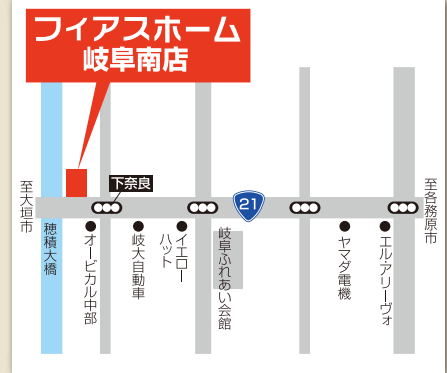

ずっと、満足を。
LIXIL住宅研究所 FC 加盟店
フィアスホーム 岐阜南店
岐阜県知事許可(般-22)第101558号 岐阜市下奈良1丁目10-1 定休日/水曜日

ヤマカトラストホームズ株式会社
☎0120-551-570

体験&レッスン生募集中!
プリザーブド
フラワー教室

フィアスホーム・
モデルハウス内で開催中
お問い合わせは
058-242-9689